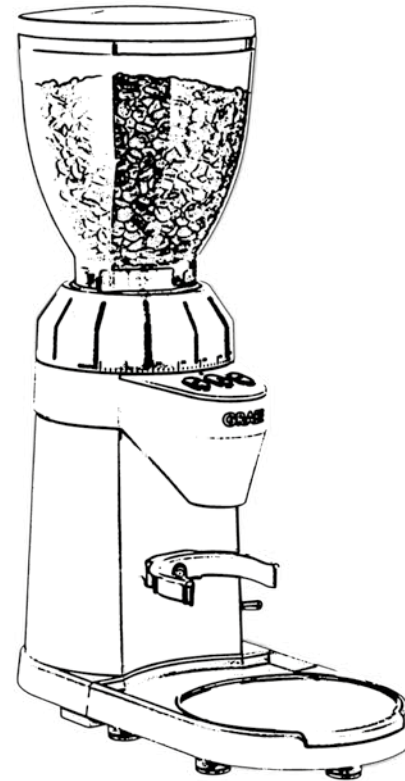

CM 900

Inhaltsverzeichnis

Sicherheitshinweise	4
Auspacken.....	5
Anforderungen an den Aufstellort.....	5
Vor dem Erstgebrauch.....	6
Mahlgradeinstellung	6
Kaffee mit Dauerfunktion mahlen.....	7
Kaffee direkt in den Siebträger mahlen.....	7
Kaffee direkt in den Siebträger mit den Tasten  und  mahlen	7
Programmierung von den Tasten  und 	7
Werkseinstellung.....	9
Reinigung.....	9
Reinigung des Mahlwerks	9
Justierung des Mahlwerks	10
Kundendienst	10
Entsorgung	93
Gewährleistung.....	93