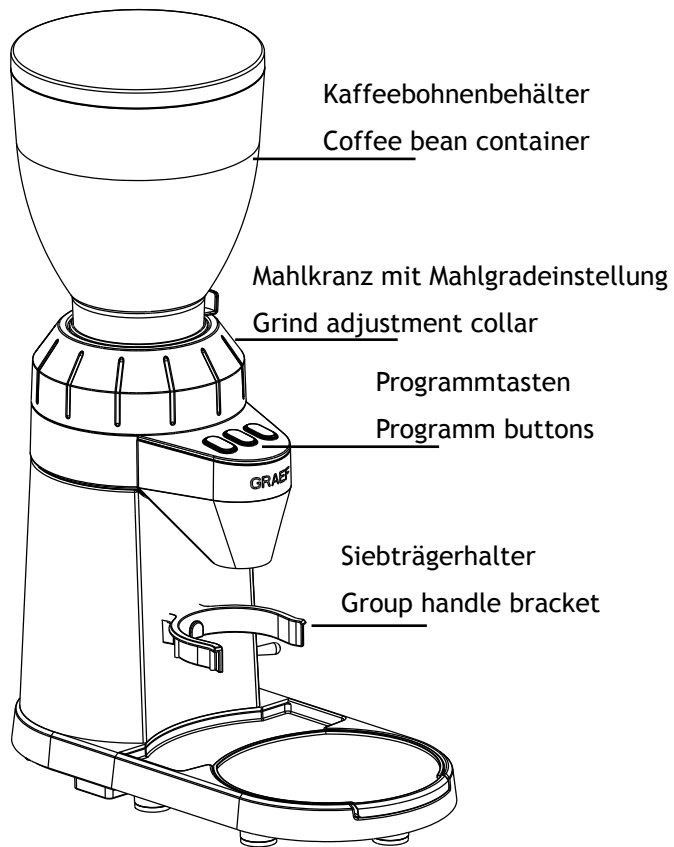

CM 900

Inhaltsverzeichnis

Sicherheitshinweise	4
Auspacken.....	5
Anforderungen an den Aufstellort.....	5
Vor dem Erstgebrauch.....	6
Mahlgradeinstellung	6
Kaffee mit Dauerfunktion mahlen.....	7
Kaffee direkt in den Siebträger mahlen.....	7
Kaffee direkt in den Siebträger mit den Tasten  und  mahlen	7
Programmierung von den Tasten  und 	7
Werkseinstellung.....	9
Reinigung.....	9
Reinigung des Mahlwerks	9
Justierung des Mahlwerks	10
Kundendienst	10
Entsorgung	93
Gewährleistung.....	93